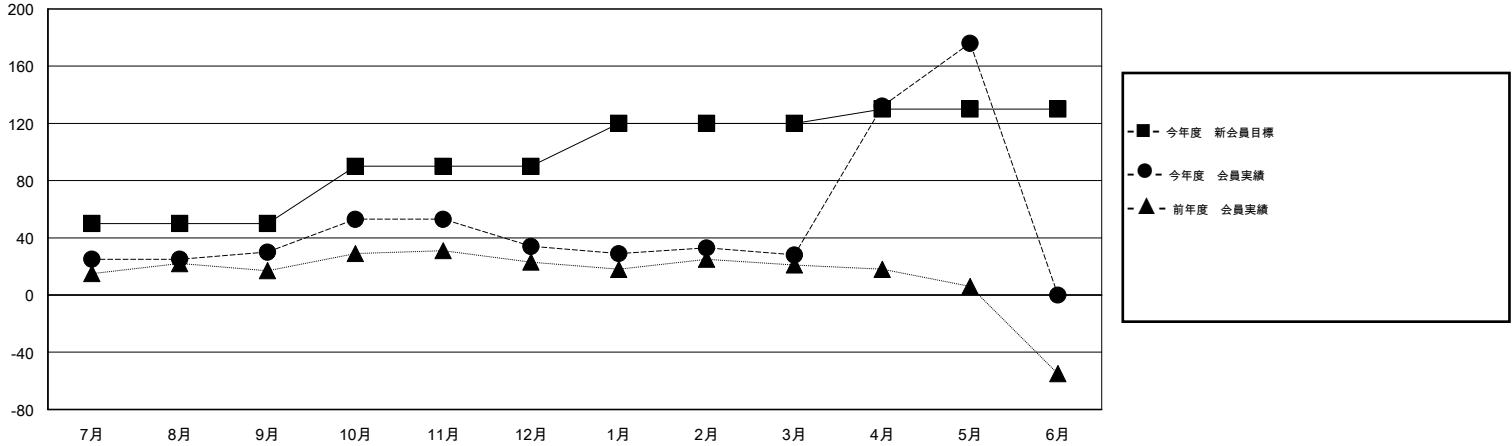

MONTHLY MEMBERSHIP PROGRESS REPORT

District 337 B

Results as of: 5/31/2014

GMT: Junichi Takata

地域 JAPAN

GMT会則地域 5-Jap

クラブ				
結果 : 2013-2014				
四半期	新クラブ目標	実際の新クラブ	実際の解散クラブ	実際の純増/ 純減
7月/8月/9月	0	0	0	0
10月/11月/12月	1	0	0	0
1月/2月/3月	0	0	2	-2
4月/5月/6月	0	0	0	0

名				
結果 : 2013-2014				
四半期	新会員目標	実際の追加登録会員数	実際の退会者	実際の純増/ 純減
7月/8月/9月	50	73	43	30
10月/11月/12月	40	42	38	4
1月/2月/3月	30	68	74	-6
4月/5月/6月	10	185	37	148

新クラブ目標及び実績累計

会員目標及び実績累計

解散クラブ: 2	59 CLUBS OF 72 一名以上の新会員を登録	男女別
退会者		男性 2,129 (87.00%)
物故会員 18		女性 318 (13.00%)
クラブ解散 27	健康診断データはこちら	家族会員 325
その他 147		世帯主 148
合計 192		世帯主以外 177